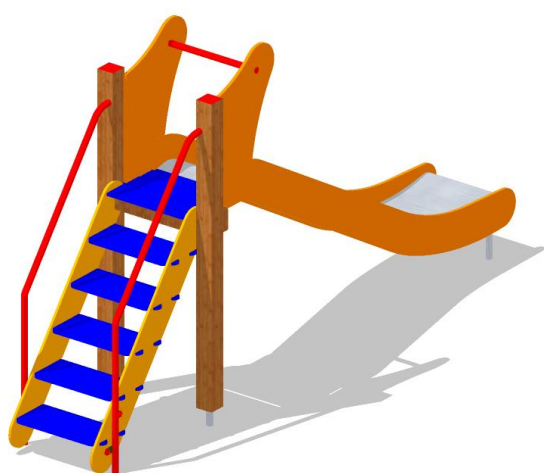

## ZJEŹDZALNIA 1

### Dane techniczne

Wiek	2-9
Wysokość urządzenia	235 cm
Wymagana powierzchnia	24 m <sup>2</sup>
Wysokość upadku	120 cm
Strefa bezpieczeństwa	380 x 720 cm
Rodzaj podłoża	patrz tabela nr.1