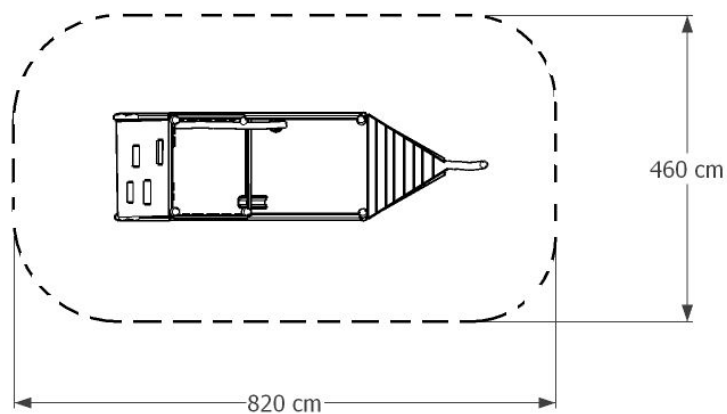

### Dane techniczne

wymiary :	450 cm x 150 cm
strefa bezpieczeństwa :	820 cm x 460 cm
wysokość całkowita :	240 cm
wysokość swobodnego upadku :	100 cm

produkt zgodny z PN-EN- 1176-1 2009

zestaw przeznaczony dla dzieci w wieku 3-9 lat,

Wiaderko na łańcuchu nierdzewnym

.Montaż : Fundamenty punktowe głębokości 70 cm- 100 cm