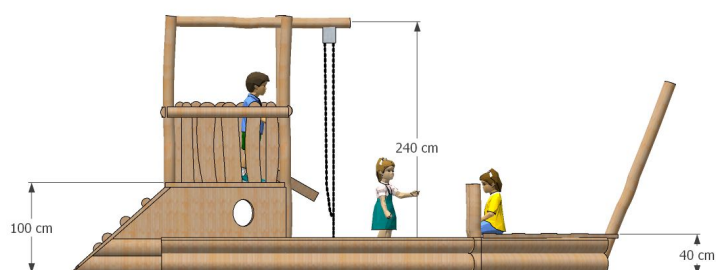

## Piaskownica BARKA

### Dane techniczne

wymiary :	450 cm x 150 cm
strefa bezpieczeństwa :	820 cm x 460 cm
wysokość całkowita :	240 cm
wysokość swobodnego upadku :	100 cm

produkt zgodny z PN-EN- 1176-1 2009

zestaw przeznaczony dla dzieci w wieku 3-9 lat,

wymagana nawierzchnia amortyzująca 40 m<sup>2</sup> - ,NIE

Konstrukcja : . drewno robinii akacjowej ,wysuszone, pozbawione bieli ,zabezpieczone olejem do drewna.

Deski z robinii akacjowej lub dębowe

Liny 16 mm polipropylenowe z rdzeniem stalowym,

Wiaderko na łańcuchu nierdzewnym

.Montaż : Fundamenty punktowe głębokości 70 cm- 100 cm