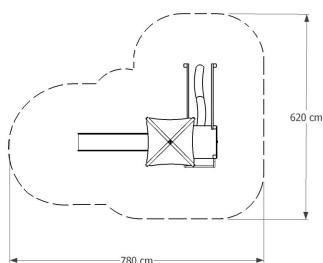

Wesoła Tratwa

Zestaw łatwo dostępny przeznaczony dla dzieci w wieku 3-12 lat. Pomost z daszkiem i zjeżdżalnią, wejście poziome, drabinka, mini ścianka wspinaczkowa, tablica do rysowania.

Dane techniczne :

wymiary :	330 cm x 300cm
strefa bezpieczeństwa :	780 cm x 620 cm
wysokość całkowita :	330 cm
wysokość swobodnego upadku :	120 cm
produkt zgodny z PN-EN- 1176- 2009	
zestaw łatwo dostępny	
dostępność części zapasowych :	TAK
wymagana nawierzchnia amortyzująca 40 m2	TAK
nr katalogowy :	-

Konstrukcja : . Drewno sosnowe klejone o przekroju 10/10 cm zabezpieczone olejem do drewna. Daszek ze sklejki pokrytej melaminą lub malowany farbami akrylowymi. Barierki z płyty HDPE, ślizg z blachy nierdzewnej.