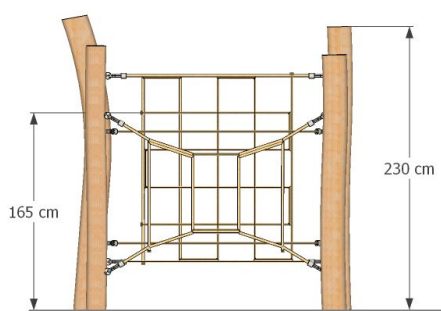

Mała wspinaczka

Zestaw przeznaczony dla dzieci w wieku 4-12lat.

Dane techniczne :

wymiary :	220 cm x 220 cm
strefa bezpieczeństwa :	520 cm x 520 cm
wysokość całkowita :	230 cm
wysokość swobodnego upadku :	165 cm
zestaw trudno dostępny	
wymagana nawierzchnia amortyzująca 25 m2	TAK

Konstrukcja : słupy z drewna robinii akacjowej,

Liny 16 mm z rdzeniem stalowym.

Montaż : fundamenty betonowe na głębokości 100 cm