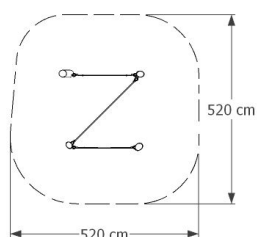

Mała wspinaczka

Zestaw przeznaczony dla dzieci w wieku 4-12lat.

Dane techniczne :

wymiary :	220 cm x 220 cm
strefa bezpieczeństwa :	520 cm x 520 cm
wysokość całkowita :	230 cm
wysokość swobodnego upadku :	165 cm
zestaw trudno dostępny	
wymagana nawierzchnia amortyzująca 25 m2	TAK

Konstrukcja : słupy z drewna robinii akacjowej,

Liny 16 mm z rdzeniem stalowym.

Montaż : fundamenty betonowe na głębokości 100 cm