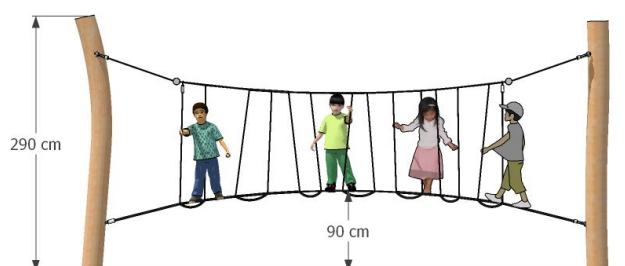

Slalom linowy

Zestaw przeznaczony dla dzieci w wieku 4-12lat.

Dane techniczne :

wymiary :	620 cm x 95 cm
strefa bezpieczeństwa :	930 cm x 420 cm
wysokość całkowita :	290 cm
wysokość swobodnego upadku :	90 cm
zestaw trudno dostępny	
wymagana nawierzchnia amortyzująca 34m ²	TAK

Konstrukcja : słupy z drewna robinii akacyjowej,

Liny 16 mm z rdzeniem stalowym.

Montaż : fundamenty betonowe na głębokości 100 cm