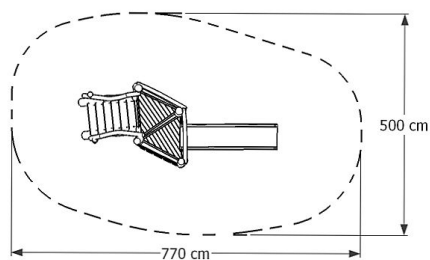

Akacja 125

Zestaw łatwo dostępny przeznaczony dla dzieci w wieku 3-12 lat.

Dane techniczne :

wymiary :	420 cm x 200 cm
strefa bezpieczeństwa :	770 cm x 500 cm
wysokość całkowita :	240 cm
wysokość swobodnego upadku :	125 cm
produkt zgodny z PN-EN- 1176- 2009	
zestaw łatwo dostępny	
dostępność części zapasowych :	TAK
wymagana nawierzchnia amortyzująca 35 m2	TAK
nr katalogowy :	-

Konstrukcja : . drewno robinii akacjowej , wysuszone, pozbawione bieli , zabezpieczone olejem do drewna..
Podłogi i barierki z olejowanego drewna olchowego lub modrzewiowego.

Montaż : fundamenty punktowe do głębokości 80 cm.