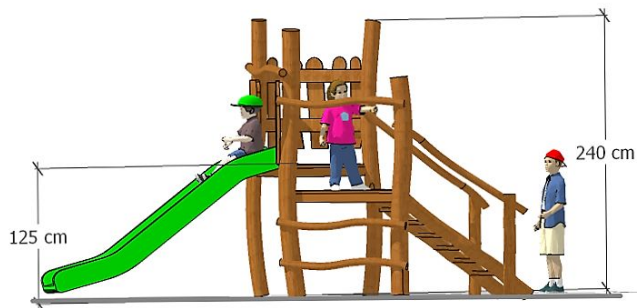

Akacja 125

Zestaw łatwo dostępny przeznaczony dla dzieci w wieku 3-12 lat.

Dane techniczne :

wymiary :	420 cm x 200 cm
strefa bezpieczeństwa :	770 cm x 500 cm
wysokość całkowita :	240 cm
wysokość swobodnego upadku :	125 cm
produkt zgodny z PN-EN- 1176- 2009	
zestaw łatwo dostępny	
dostępność części zapasowych :	TAK
wymagana nawierzchnia amortyzująca 35 m2	TAK
nr katalogowy :	-

Konstrukcja : . drewno robinii akacjowej , wysuszone, pozbawione bieli , zabezpieczone olejem do drewna..
Podłogi i barierki z olejowanego drewna olchowego lub modrzewiowego.

Montaż : fundamenty punktowe do głębokości 80 cm.