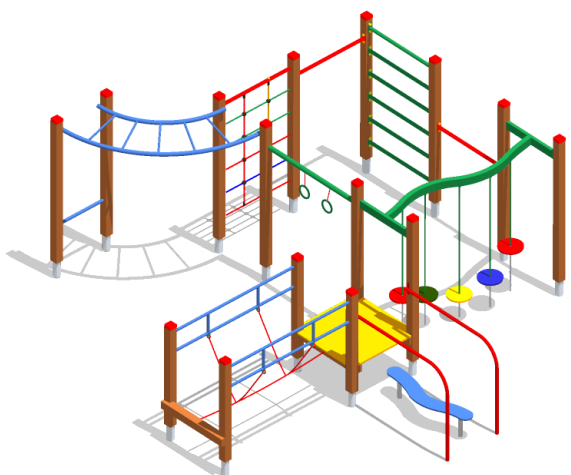

MAŁPI GAJ

Dane techniczne

Wiek	4-12
Wysokość urządzenia	200cm
Wymagana powierzchnia	57 m ²
Wysokość upadku	180 cm
Strefa bezpieczeństwa	870 x 840 cm
Rodzaj podłoża	patrz tabela nr.1