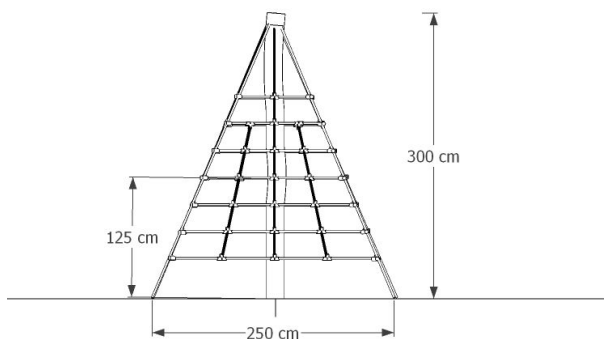

Piramida 3m

Zestaw trudnodostępny przeznaczony dla dzieci w wieku 3-12 lat.

Dane techniczne :

wymiary :	250 x 250 cm
strefa bezpieczeństwa :	koło średnicy 700 cm
wysokość całkowita :	300 cm
wysokość swobodnego upadku :	125 cm
produkt zgodny z PN-EN- 1176-1 2009	
zestaw trudnodostępny	
dostępność części zapasowych :	TAK
wymagana nawierzchnia amortyzująca	38 m ² TAK
nr katalogowy :	004

Słup : drewno robinii akacjowej ,wysuszone, pozbawione bieli ,zabezpieczone olejem do drewna. Liny polipropylenowe z rdzeniem stalowym
 Montaż : Słup z drewna akacji zagłębiony w gruncie na głębokości 90 cm, odciągi lin : fundamenty punktowe do głębokości 100 cm.