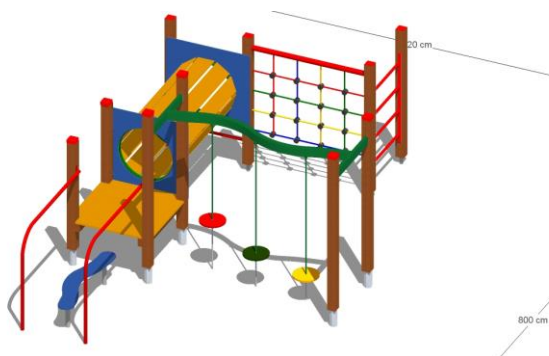

PRZYGODA

Dane techniczne

Wiek	4-12
Wysokość urządzenia	215 cm
Wymagana powierzchnia	50 m ²
Wysokość upadku	155 cm
Strefa bezpieczeństwa	800 x 620 cm
Rodzaj podłoża	patrz tabela nr.1