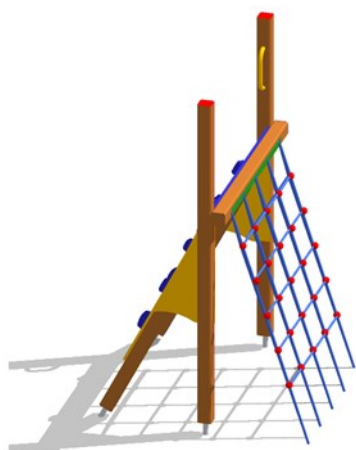

WSPINACZKA

Dane techniczne

Wiek	4-12
Wysokość urządzenia	250cm
Wymagana powierzchnia	25 m ²
Wysokość upadku	170 cm
Strefa bezpieczeństwa	530 x 530 cm
Rodzaj podłoża	patrz tabela nr.1