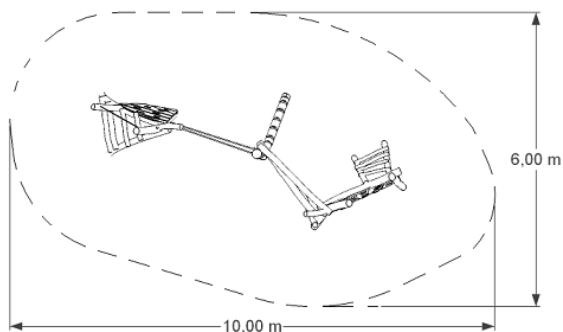

Zestaw Robinia 2

Zestaw trudno dostępny przeznaczony dla dzieci w wieku 3-12 lat.
2 ścianki wspinaczkowe, drabinki, przejścia po kołkach i linie.
Zestaw wymaga sporej sprawności fizycznej.

Dane techniczne :

wymiary :	630 cm x 300 cm x 300 cm
strefa bezpieczeństwa :	1000 cm x 600 cm
wysokość całkowita :	300 cm
wysokość swobodnego upadku :	200 cm
produkt zgodny z PN-EN- 1176- 2009	
zestaw trudno dostępny	
dostępność części zapasowych :	TAK
wymagana nawierzchnia amortyzująca 47m2	TAK
nr katalogowy :	-

Konstrukcja : . drewno robinii akacjowej ,wysuszone, pozbawione bieli ,zabezpieczone olejem do drewna. Liny poliestrowe z rdzeniem stalowym

Montaż : fundamenty punktowe do głębokości 80 cm.