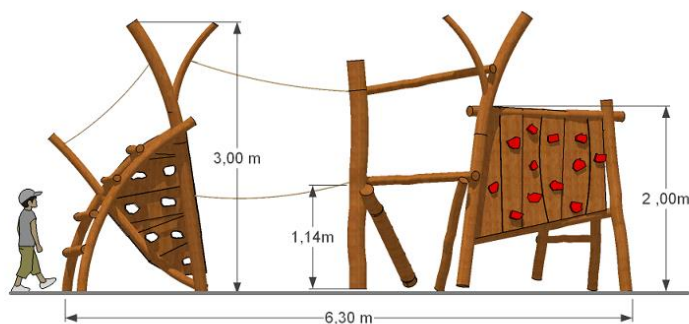

Zestaw Robinia 2

Zestaw trudno dostępny przeznaczony dla dzieci w wieku 3-12 lat.
2 ścianki wspinaczkowe, drabinki, przejścia po kołkach i linie.
Zestaw wymaga sporej sprawności fizycznej.

Dane techniczne :

wymiary :	630 cm x 300 cm x 300 cm
strefa bezpieczeństwa :	1000 cm x 600 cm
wysokość całkowita :	300 cm
wysokość swobodnego upadku :	200 cm
produkt zgodny z PN-EN- 1176- 2009	
zestaw trudno dostępny	
dostępność części zapasowych :	TAK
wymagana nawierzchnia amortyzująca 47m2	TAK
nr katalogowy :	-

Konstrukcja : . drewno robinii akacjowej ,wysuszone, pozbawione bieli ,zabezpieczone olejem do drewna. Liny poliestrowe z rdzeniem stalowym

Montaż : fundamenty punktowe do głębokości 80 cm.