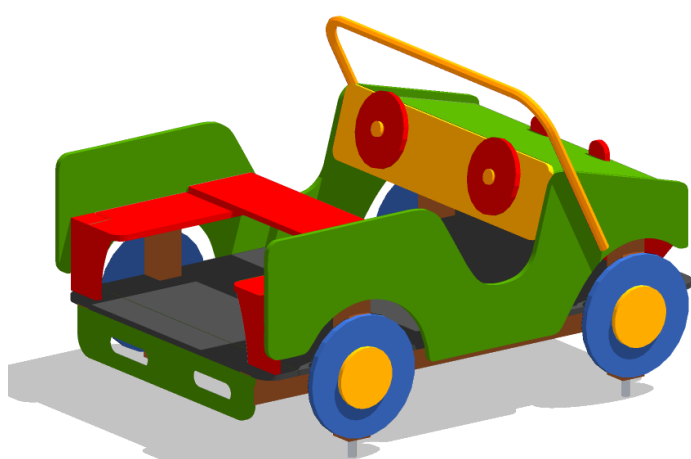

AUTO JEEP

Dane techniczne

Wiek	2-9
Wysokość urządzenia	128 cm
Wymagana powierzchnia	20 m ²
Wysokość upadku	40 cm
Strefa bezpieczeństwa	500 x 435 cm
Rodzaj podłoża	patrz tabela nr.1