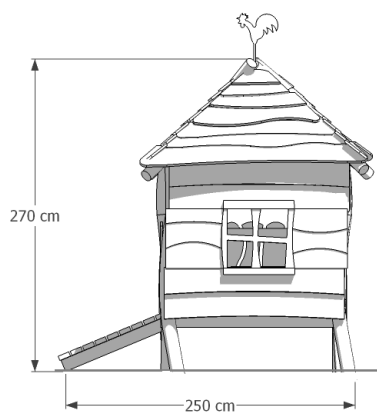

### Domek z kogutem

Zestaw łatwo dostępny przeznaczony dla dzieci w wieku 3-12 lat. ,  
Domek o powierzchni 1,5m/1,5m ze stolikiem i ławeczkami dla 4 dzieci.  
Gra kółko i krzyżyk , trap wejściowy.

#### Dane techniczne :

wymiary :	250 x 150 cm
strefa bezpieczeństwa :	550 x 490 cm
wysokość całkowita :	270 cm
wysokość swobodnego upadku :	50 cm
wysokość podestów :	50 cm
produkt zgodny z PN-EN- 1176-1 2009	
zestaw łatwo dostępny	
dostępność części zapasowych :	TAK
wymagana nawierzchnia amortyzująca 23 m2	NIE
nr katalogowy :	111

Konstrukcja : drewno robinii akacjowej , wysuszone, pozbawione bieli , zabezpieczone olejem do drewna.  
Daszki, ścianki : deski z robinii malowane farbą wodną ;  
podest : deski olchowe grubość 35 mm .  
Montaż : fundamenty punktowe do głębokości 70 cm.