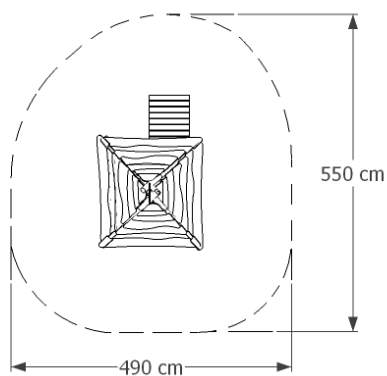

### Domek z kogutem

Zestaw łatwo dostępny przeznaczony dla dzieci w wieku 3-12 lat. ,  
Domek o powierzchni 1,5m/1,5m ze stolikiem i ławeczkami dla 4 dzieci.  
Gra kółko i krzyżyk , trap wejściowy.

#### Dane techniczne :

wymiary :	250 x 150 cm
strefa bezpieczeństwa :	550 x 490 cm
wysokość całkowita :	270 cm
wysokość swobodnego upadku :	50 cm
wysokość podestów :	50 cm
produkt zgodny z PN-EN- 1176-1 2009	
zestaw łatwo dostępny	
dostępność części zapasowych :	TAK
wymagana nawierzchnia amortyzująca 23 m2	NIE
nr katalogowy :	111

Konstrukcja : drewno robinii akacjowej , wysuszone, pozbawione bieli , zabezpieczone olejem do drewna.  
Daszki, ścianki : deski z robinii malowane farbą wodną ;  
podest : deski olchowe grubość 35 mm .  
Montaż : fundamenty punktowe do głębokości 70 cm.