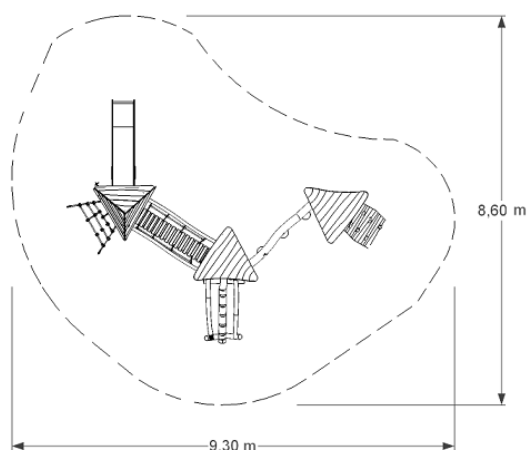

Akacja 12

Zestaw trudnodostępny przeznaczony dla dzieci w wieku 3-12 lat. Mostek ruchomy, przejście po ruchomych talerzykach, zjeżdżalnia z podestu wysokości 120 cm, wejście po naciętym balu, wejście linowe, ścianka wspinaczkowa, 3 daszki.

Dane techniczne :

wymiary :	660 x 550 cm
strefa bezpieczeństwa :	930 x 860 cm
wysokość całkowita :	300 cm
wysokość swobodnego upadku :	120 cm
wysokość podestów :	120 cm, 80 cm
produkt zgodny z PN-EN- 1176-1 2009	
zestaw trudnodostępny	
dostępność części zapasowych :	TAK
wymagana nawierzchnia amortyzująca 58 m2	TAK
nr katalogowy :	011

Konstrukcja : drewno robinii akacjowej, wysuszone, pozbawione bieli, zabezpieczone olejem do drewna.
 Daszki, ścianki : deski z robinii malowane farbą wodną ;
 podesty : deski olchowe grubość 35 mm .Ślizg zjeżdżalni z blachy nierdzewnej z bokami HDPE .
 Montaż : fundamenty punktowe do głębokości 70 cm.