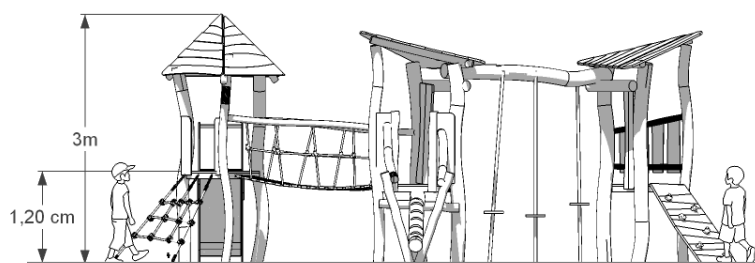

Akacja 12

Zestaw trudnodostępny przeznaczony dla dzieci w wieku 3-12 lat. Mostek ruchomy, przejście po ruchomych talerzykach, zjeżdżalnia z podestu wysokości 120 cm, wejście po naciętym balu, wejście linowe, ścianka wspinaczkowa, 3 daszki.

Dane techniczne :

wymiary :	660 x 550 cm
strefa bezpieczeństwa :	930 x 860 cm
wysokość całkowita :	300 cm
wysokość swobodnego upadku :	120 cm
wysokość podestów :	120 cm, 80 cm
produkt zgodny z PN-EN- 1176-1 2009	
zestaw trudnodostępny	
dostępność części zapasowych :	TAK
wymagana nawierzchnia amortyzująca 58 m2	TAK
nr katalogowy :	011

Konstrukcja : drewno robinii akacjowej, wysuszone, pozbawione bieli, zabezpieczone olejem do drewna.
 Daszki, ścianki : deski z robinii malowane farbą wodną ;
 podesty : deski olchowe grubość 35 mm .Ślizg zjeżdżalni z blachy nierdzewnej z bokami HDPE .
 Montaż : fundamenty punktowe do głębokości 70 cm.