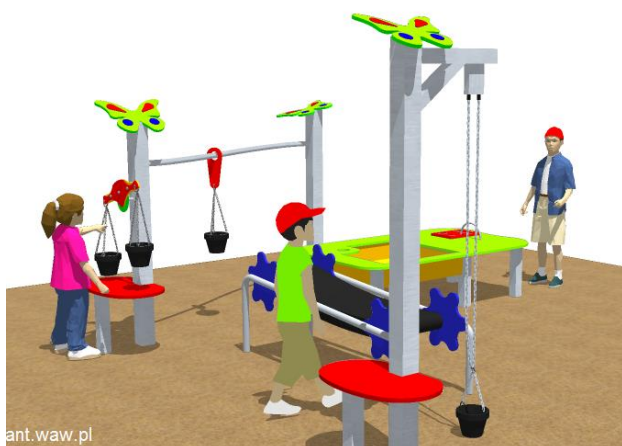

Fabryka Piasku

Zestaw przeznaczony dla dzieci w wieku 2-7 lat. Dźwig, taśmociąg, Transport poziomy piasku, waga, stół do robienia babek piaskowych.

ant.waw.pl

Dane techniczne :

wymiary :	380 cm x 380 cm
strefa bezpieczeństwa :	780 cm x 780 cm
wysokość całkowita :	205 cm
wysokość swobodnego upadku :	60 cm
produkt zgodny z PN-EN- 1176-1 2009	TAK
zestaw łatwo dostępny	
wymagana nawierzchnia amortyzująca 38 m2	NIE
nr katalogowy :	540

Konstrukcja : stal, kształtowniki 70 /70 mm, 50/30 mm i rury 33,7 mm cynkowane, dwukrotnie malowane proszkowo. Płyty HDPE grubość 10,15 i 19 mm, wiaderka gumowe, taśmociąg gumowy . Kotwienie w gruncie do głębokości 70 cm.