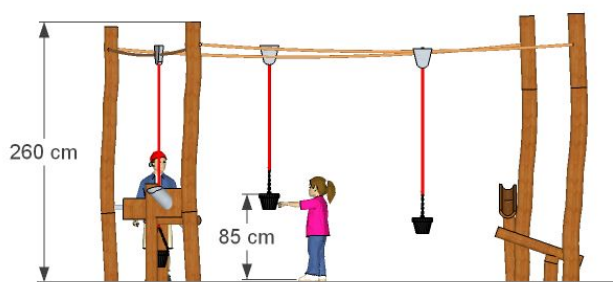

## Transport górny piasku

Zestaw łatwo dostępny przeznaczony dla dzieci w wieku 3-12 lat.  
3 wiaderka jeżdżące po linach, rura ze spustem do przesypywania piasku  
2 rynny, pojemnik do przesypywania piasku.

### Dane techniczne :

wymiary :	420 cm x 470 cm
strefa bezpieczeństwa :	820 cm x 750 cm
wysokość całkowita :	260 cm
wysokość swobodnego upadku :	-
produkt zgodny z PN-EN- 1176- 2009	
zestaw łatwo dostępny	
dostępność części zapasowych :	TAK
wymagana nawierzchnia amortyzująca 56 m2	NIE
nr katalogowy :	-

Konstrukcja : . drewno robinii akacjowej , wysuszone, pozbawione bieli , zabezpieczone olejem do drewna..  
Lina z rdzeniem stalowym, elementy metalowe cynkowane ogniowo lub malowane proszkowo. Błoczeki łożyskowe.