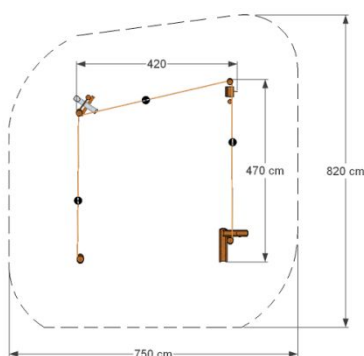

## Transport górny piasku

Zestaw łatwo dostępny przeznaczony dla dzieci w wieku 3-12 lat.  
3 wiaderka jeżdżące po linach, rura ze spustem do przesypywania piasku  
2 rynny, pojemnik do przesypywania piasku.

### Dane techniczne :

wymiary :	420 cm x 470 cm
strefa bezpieczeństwa :	820 cm x 750 cm
wysokość całkowita :	260 cm
wysokość swobodnego upadku :	-
produkt zgodny z PN-EN- 1176- 2009	
zestaw łatwo dostępny	
dostępność części zapasowych :	TAK
wymagana nawierzchnia amortyzująca 56 m2	NIE
nr katalogowy :	-

Montaż : fundamenty punktowe do głębokości 80 cm.

Powered by  
WPS Office  
[www.akant.waw.pl](http://www.akant.waw.pl)