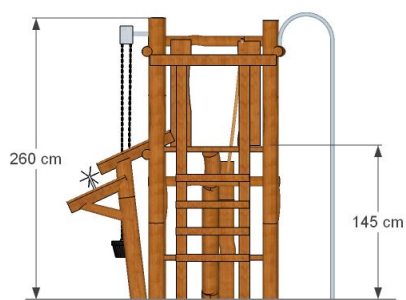

## Akacja 66

Zestaw trudno dostępny przeznaczony dla dzieci w wieku 3-12 lat.  
2 pomosty, wejście drabinowe, wejście po naciętej belce z liną,  
rura strażacka, wyciągarka z wiaderkiem do piasku, 2 rynny, kołowrotek.

### Dane techniczne :

wymiary :	300 cm x 250 cm
strefa bezpieczeństwa :	570 cm x 540 cm
wysokość całkowita :	260 cm
wysokość swobodnego upadku :	145 cm
produkt zgodny z PN-EN- 1176- 2009	
zestaw trudno dostępny	
dostępność części zapasowych :	TAK
wymagana nawierzchnia amortyzująca 24 m2	TAK
nr katalogowy :	-

Konstrukcja : . drewno robinii akacjowej ,wysuszone, pozbawione bieli ,zabezpieczone olejem do drewna. Pomosty i zabezpieczenia boczne z olejowanego drewna olchowego. Lina z rdzeniem stalowym, elementy metalowe cynkowane ogniowo lub malowane proszkowo.