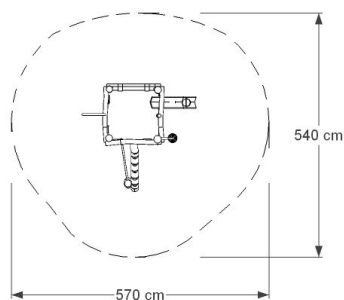

## Akacja 66

Zestaw trudno dostępny przeznaczony dla dzieci w wieku 3-12 lat.  
2 pomosty, wejście drabinowe, wejście po naciętej belce z liną,  
rura strażacka, wyciągarka z wiaderkiem do piasku, 2 rynny, kołowrotek.

### Dane techniczne :

wymiary :	300 cm x 250 cm
strefa bezpieczeństwa :	570 cm x 540 cm
wysokość całkowita :	260 cm
wysokość swobodnego upadku :	145 cm
produkt zgodny z PN-EN- 1176- 2009	
zestaw trudno dostępny	
dostępność części zapasowych :	TAK
wymagana nawierzchnia amortyzująca 24 m2	TAK
nr katalogowy :	-

Konstrukcja : . drewno robinii akacjowej ,wysuszone, pozbawione bieli ,zabezpieczone olejem do drewna. Pomosty i zabezpieczenia boczne z olejowanego drewna olchowego. Lina z rdzeniem stalowym, elementy metalowe cynkowane ogniowo lub malowane proszkowo.

Montaż : fundamenty punktowe do głębokości 80 cm.

Powered by  
www.akant.waw.pl