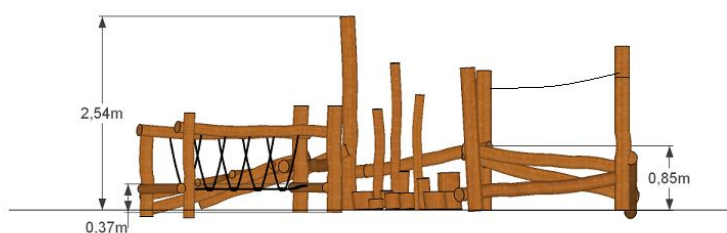

### Akacja 33

Zestaw łatwo dostępny przeznaczony dla dzieci w wieku 3-12 lat.  
Mostek wiszący, przejście po kołkach, siatka linowa, belki do ćwiczeń równowagi

#### Dane techniczne :

wymiary :	650 cm x 440 cm
strefa bezpieczeństwa :	870 cm x 680 cm
wysokość całkowita :	254 cm
wysokość swobodnego upadku :	85 cm
produkt zgodny z PN-EN- 1176- 2009	
zestaw łatwo dostępny	
dostępność części zapasowych :	TAK
wymagana nawierzchnia amortyzująca 64 m <sup>2</sup>	TAK
nr katalogowy :	-

Konstrukcja : . drewno robinii akacyjowej ,wysuszone, pozbawione bieli ,zabezpieczone olejem do drewna. Liny 16 mm z rdzeniem stalowym

Montaż : fundamenty punktowe do głębokości 80 cm.