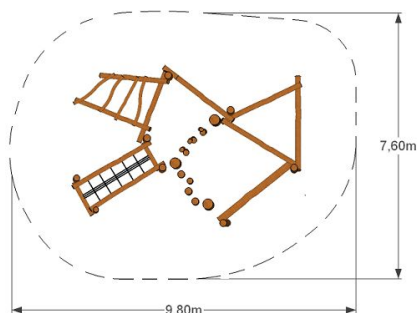

### Akacja 33

Zestaw łatwo dostępny przeznaczony dla dzieci w wieku 3-12 lat.  
Mostek wiszący, przejście po kołkach, siatka linowa, belki do ćwiczeń równowagi

#### Dane techniczne :

wymiary :	650 cm x 440 cm
strefa bezpieczeństwa :	870 cm x 680 cm
wysokość całkowita :	254 cm
wysokość swobodnego upadku :	85 cm
produkt zgodny z PN-EN- 1176- 2009	
zestaw łatwo dostępny	
dostępność części zapasowych :	TAK
wymagana nawierzchnia amortyzująca 64 m <sup>2</sup>	TAK
nr katalogowy :	-

Konstrukcja : . drewno robinii akacyjowej ,wysuszone, pozbawione bieli ,zabezpieczone olejem do drewna. Liny 16 mm z rdzeniem stalowym

Montaż : fundamenty punktowe do głębokości 80 cm.