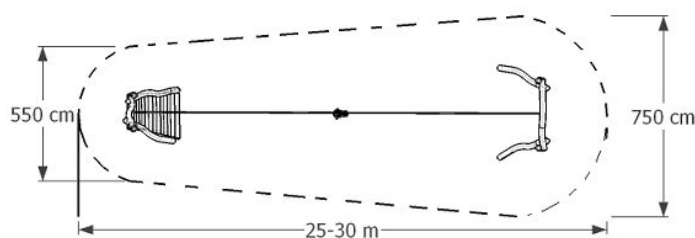

## Zjazd linowy /Tyrolka

Zestaw przeznaczony dla dzieci w wieku 3-14 lat. Długość zjazdu 20-25 m

### Dane techniczne :

wymiary :	2000 x 550 cm
strefa bezpieczeństwa :	2500x 750 cm
wysokość całkowita :	390 cm
wysokość swobodnego upadku :	100 cm
produkt zgodny z PN-EN- 1176-1 2009	
zestaw trudno dostępny	
dostępność części zapasowych :	TAK
wymagana nawierzchnia amortyzująca 160m2	TAK
nr katalogowy :	018

Konstrukcja : drewno robinii akacjowej , wysuszone, pozbawione bieli , zabezpieczone olejem do drewna.  
Lina stalowa, wózek jezdny z talerzykiem do siedzenia

Montaż : fundamenty punktowe do głębokości 90 cm.