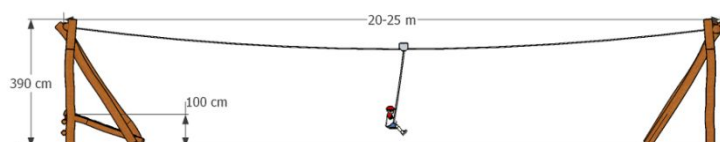

## Zjazd linowy /Tyrolka

Zestaw przeznaczony dla dzieci w wieku 3-14 lat. Długość zjazdu 20-25 m

### Dane techniczne :

wymiary :	2000 x 550 cm
strefa bezpieczeństwa :	2500x 750 cm
wysokość całkowita :	390 cm
wysokość swobodnego upadku :	100 cm
produkt zgodny z PN-EN- 1176-1 2009	
zestaw trudno dostępny	
dostępność części zapasowych :	TAK
wymagana nawierzchnia amortyzująca 160m2	TAK
nr katalogowy :	018

Konstrukcja : drewno robinii akacjowej , wysuszone, pozbawione bieli , zabezpieczone olejem do drewna.  
Lina stalowa, wózek jezdny z talerzykiem do siedzenia

Montaż : fundamenty punktowe do głębokości 90 cm.