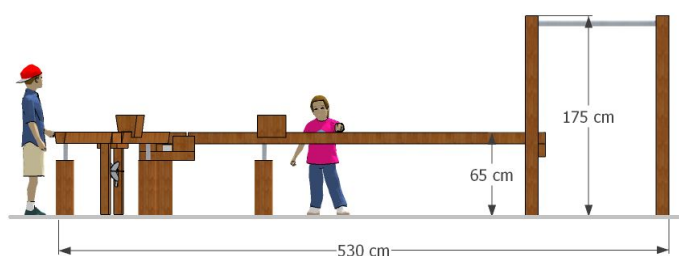

Transport niski piasku

e

Zestaw łatwo dostępny przeznaczony dla dzieci w wieku 3-12 lat.
2 torowiska do transportu piasku, 2 wózki transportowe, stacja zmiany kierunku, stacja boczny wyładunku, stacja czołowego wyładunku.

Dane techniczne :

wymiary :	550 cm x 360 cm
strefa bezpieczeństwa :	870 cm x 680 cm
wysokość całkowita :	175 cm
wysokość swobodnego upadku :	-
produkt zgodny z PN-EN- 1176- 2009	
zestaw łatwo dostępny	
dostępność części zapasowych :	TAK
wymagana nawierzchnia amortyzująca 36m ²	NIE
nr katalogowy :	-

Konstrukcja : . drewno robinii akacjowej , wysuszone, pozbawione bieli , zabezpieczone olejem do drewna. elementy metalowe cynkowane ogniowo lub malowane proszkowo.

Montaż : fundamenty punktowe do głębokości 80 cm.