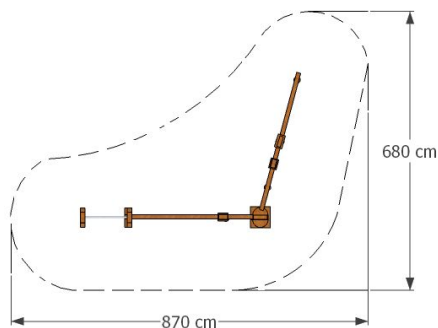

Transport niski piasku

e

Zestaw łatwo dostępny przeznaczony dla dzieci w wieku 3-12 lat.
2 torowiska do transportu piasku, 2 wózki transportowe, stacja zmiany kierunku, stacja boczny wyładunku, stacja czołowego wyładunku.

Dane techniczne :

wymiary :	550 cm x 360 cm
strefa bezpieczeństwa :	870 cm x 680 cm
wysokość całkowita :	175 cm
wysokość swobodnego upadku :	-
produkt zgodny z PN-EN- 1176- 2009	
zestaw łatwo dostępny	
dostępność części zapasowych :	TAK
wymagana nawierzchnia amortyzująca 36m ²	NIE
nr katalogowy :	-

Konstrukcja : . drewno robinii akacjowej , wysuszone, pozbawione bieli , zabezpieczone olejem do drewna. elementy metalowe cynkowane ogniowo lub malowane proszkowo.

Montaż : fundamenty punktowe do głębokości 80 cm.