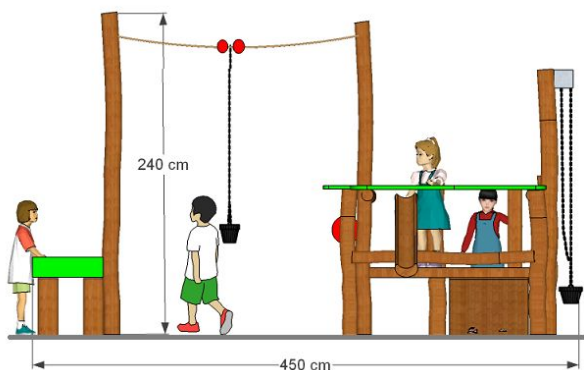

Zabawa z piaskiem

Zestaw łatwo dostępny przeznaczony dla dzieci w wieku 1-12 lat.

Elementy do zabawy z piaskiem : wciągarka z wiaderkiem, wiaderko z suwnicą, kufka do piasku, sito, koło młyńskie, blaty do robienia babek, rynna.

Dane techniczne :

| | |
|---|-----------------|
| wymiary : | 450 cm x 300 cm |
| strefa bezpieczeństwa : | 720 cm x 630 cm |
| wysokość całkowita : | 250 cm |
| wysokość swobodnego upadku : | 55 cm |
| produkt zgodny z PN-EN- 1176- 2009 | |
| zestaw łatwo dostępny | |
| dostępność części zapasowych : | TAK |
| wymagana nawierzchnia amortyzująca 38m ² | NIE |
| nr katalogowy : | - |