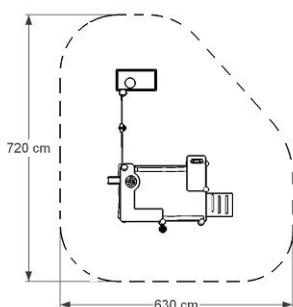

Dane techniczne :

| | |
|---|-----------------|
| wymiary : | 450 cm x 300 cm |
| strefa bezpieczeństwa : | 720 cm x 630 cm |
| wysokość całkowita : | 250 cm |
| wysokość swobodnego upadku : | 55 cm |
| produkt zgodny z PN-EN- 1176- 2009 | |
| zestaw łatwo dostępny | |
| dostępność części zapasowych : | TAK |
| wymagana nawierzchnia amortyzująca 38m ² | NIE |
| nr katalogowy : | - |

Montaż : fundamenty punktowe do głębokości 80 cm.